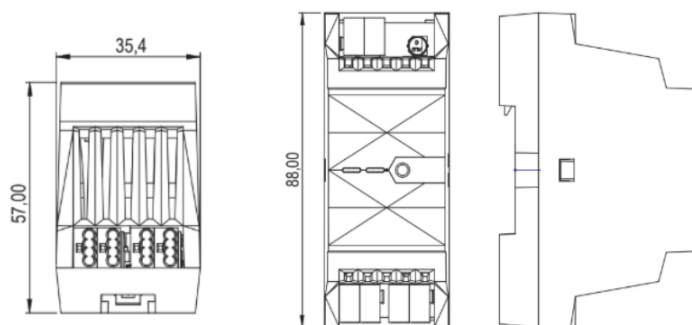

## Loxone eszközök méretei:

9 unit szélességű eszközök:

- Loxone Miniserver
- Loxone Dimmer extension
- Loxone Audioserver
- Loxone Relay extension
- Loxone Multi Extension Air

## 5 unit szélességű eszközök:

- Loxone 24V tápegység 4,2A

( szélesség x magasság x mélység = 90mm x 91mm x 56,8mm )

## 3 unit szélességű eszközök:

- Loxone 24V tápegység 1,3A

( szélesség x magasság x mélység = 53mm x 91mm x 55,6mm )

### 4 unit szélességű eszközök:

- Loxone 3 fázisú fogyasztásmérő (Modbus)

( szélesség x magasság x mélység = 70mm x 82mm x 60mm )