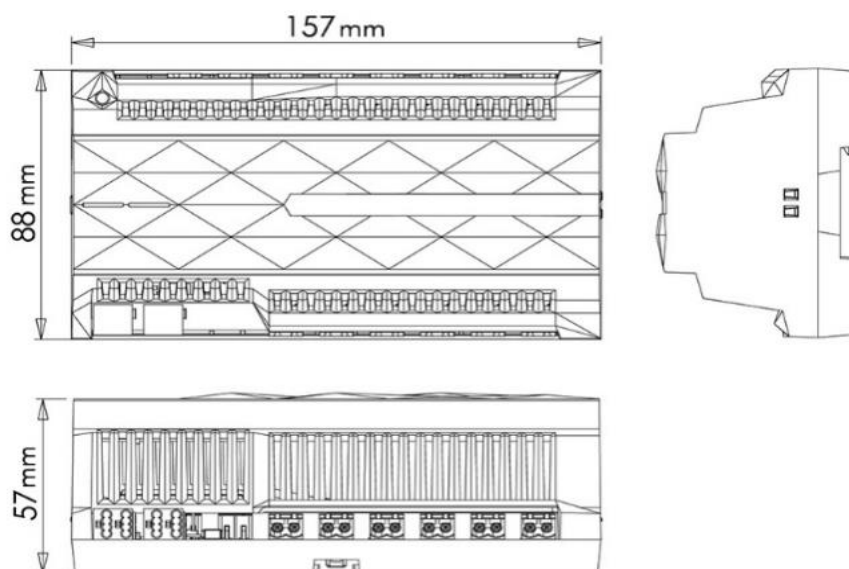

## Loxone eszközök méretei:

9 unit szélességű eszközök:

- Loxone Miniserver
- Loxone Dimmer extension
- Loxone Audioserver
- Loxone Relay extension
- Loxone Multi Extension Air

## 5 unit szélességű eszközök:

- Loxone 24V tápegység 4,2A

( szélesség x magasság x mélység = 90mm x 91mm x 56,8mm )

## 3 unit szélességű eszközök:

- Loxone 24V tápegység 1,3A

( szélesség x magasság x mélység = 53mm x 91mm x 55,6mm )

### 4 unit szélességű eszközök:

- Loxone 3 fázisú fogyasztásmérő (Modbus)

( szélesség x magasság x mélység = 70mm x 82mm x 60mm )